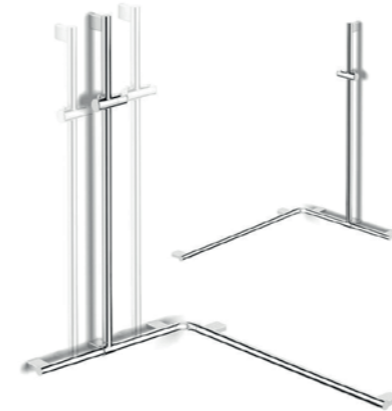

## Unsere Produkte

**900 4711 010 NEU**  
Stützklappgriff 700 mm  
nach oben klappbar, gebremste Ausführung,  
Oberseite des Griffs mit Kunststoff ummantelt.  
Je nach Wandbeschaffenheit muss das  
Befestigungs-Set separat bestellt werden.  
foldable grab rail 700 mm

## Unsere Produkte

**900 4710 010 NEU**  
Stützklappgriff 600 mm  
nach oben klappbar, gebremste Ausführung, Oberseite des Griffs mit Kunststoff ummantelt.  
Je nach Wandbeschaffenheit muss das Befestigungs-Set separat bestellt werden. Siehe nächste Seite.  
foldable grab rail 600 mm

**910 4504 010 NEU**  
Design-Ständer WC  
free standing pole WC

Weitere Produkte von Avenarius – alles aus einer Hand

Unsere Produkte

**900 4745 010**  
**Haltegriff 450 mm**  
 Rohr ø 32 mm  
 grab handle 450 mm